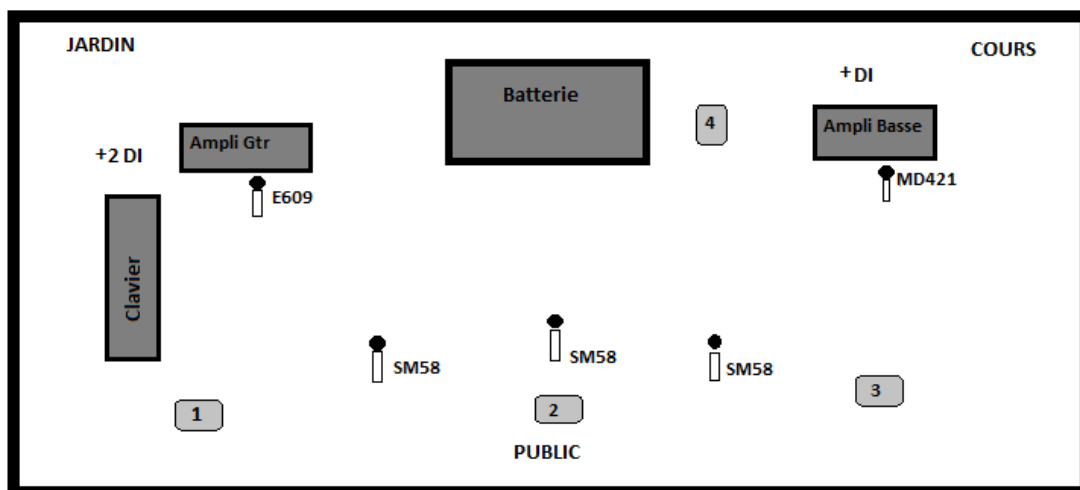

musicalltouch@gmail.com

FICHE TECHNIQUE

Plan de scène

Voie Nom Micro Retours Clavier, voix et batterie

1	Kick	Beta 52	<input type="checkbox"/>
2	CC	SM57	<input type="checkbox"/>
3	Charley	SM81	<input type="checkbox"/>
4	Tom Basse	Sennheiser 604	<input type="checkbox"/>
5	Tom Méd.	Sennheiser 604	<input type="checkbox"/>
6	Tom Aigu	Sennheiser 604	<input type="checkbox"/>
7	OH L	Statique KM 84	<input type="checkbox"/>
8	OH R	Statique KM 84	<input type="checkbox"/>
9	Basse	SM57	<input type="checkbox"/>
10	Basse DI	DI	<input type="checkbox"/>
11/12	Clavier L/R	DI	<input type="checkbox"/>
13	Guitare	SM57	<input type="checkbox"/>
14	Guitare DI	DI	<input type="checkbox"/>