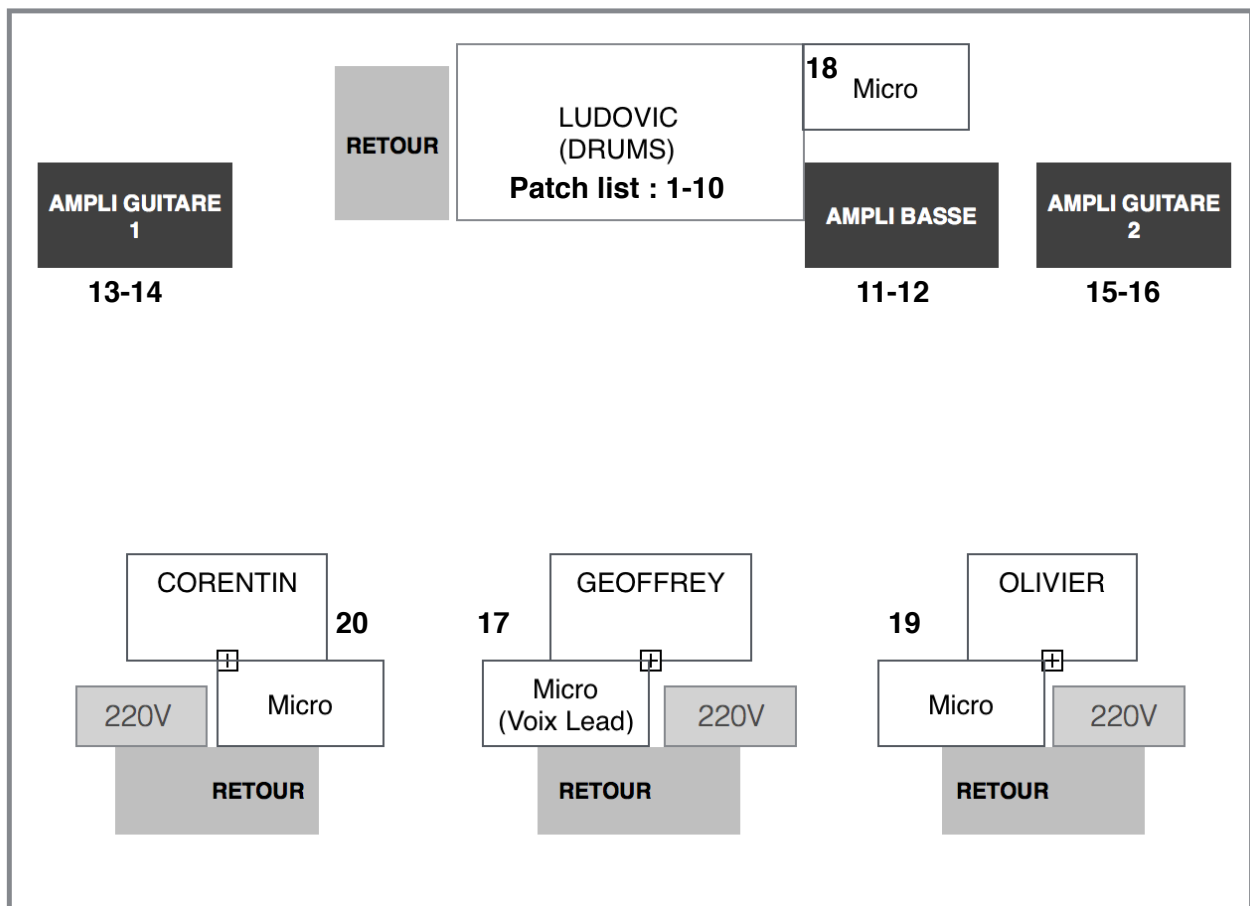

## PLAN DE SCENE

# PATCH LIST

N°	Scène	
1	KICK IN	SM 91
2	KICK OUT	D6
3	SNARE TOP	SM57
4	SNARE BOTTOM	SM57
5	HI HAT	SM81
6	TOM MID	D2
7	FLOOR TOM	D4
8	UNDERHEAD LEFT	KM184
9	CRASH RIGHT	KM184
10	CHINESE RIGHT	KM184
11	BASS DI	
12	BASS MIC	MD421
13	GITAR RIGHT	SM57
14	GITAR RIGHT	E906
15	GITAR LEFT	SM57
16	GITAR LEFT	E906
17	VOIX LEAD	SM 58
18	VOIX DRUM	SM 58
19	VOIX BASS	SM 58
20	VOIX GUITARE	SM 58