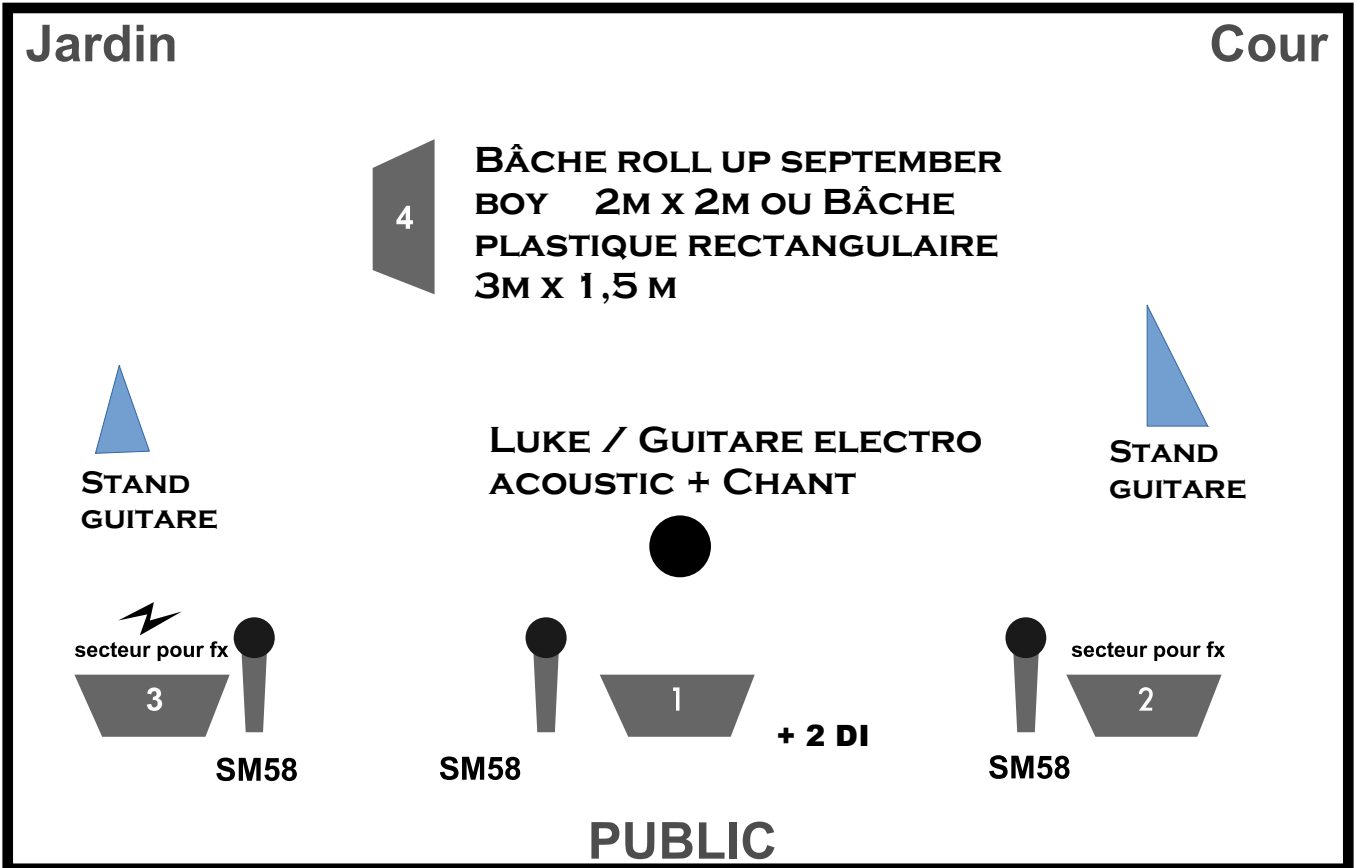

Set : 9 TITRES – 50 MINUTES

Voie	Nom	Micros
1	Voix	SM58
2	Guitare 1	DI 1
3	Guitare 2	DI 2
4	Pedale jamann	Prise jack
5	Pedale accordage	Prise jack
6		
7	OH L	Statique SM81/KM184/C414
8	OH R	Statique SM81/KM184/C414
9		
10		
11		
12		
13		
14		
15	Choeur Gtr	SM58
16	Reverb L	En régie - Lexicon/Tc elec.
17	Reverb R	En régie - Lexicon/Tc elec.
18	Delay L	En régie - Tc Elec.
19	Delay R	En régie - Tc Elec.

**1 MUSICIEN GUITARE + VOIX**  
**1 INGÉ SON (SI PRÉCISÉ AVANT)**  
**1 CLAVIER/PADS/GUITARE ELECTRIQUE (SI PRÉCISÉ AVANT)**

**Catering** : Boissons fraîches : , sodas, bières (si précisé avant) biscuits sucrés et salés & fruits en loge. Repas équilibrés.