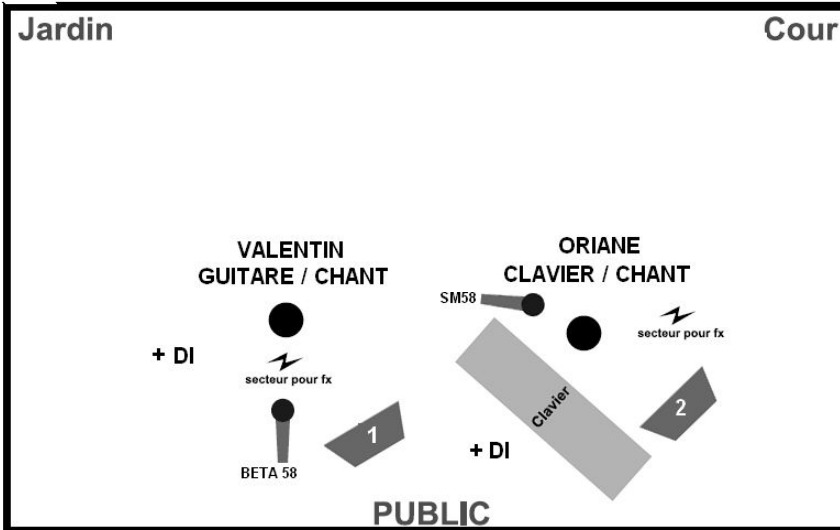

Fiche technique

Plume de loup

Contact : plumedeloup95@gmail.com
06.89.77.79.66

Set : ~10 titres / 30-40 minutes

Voie	Nom	Micros
1	Chant	Beta58
2	Chant	Sm58
3	Clavier	DI
4	Pedale looper	DI

2 musiciens :

- 1 Guitariste / chanteur
- 1 pianiste / chanteuse