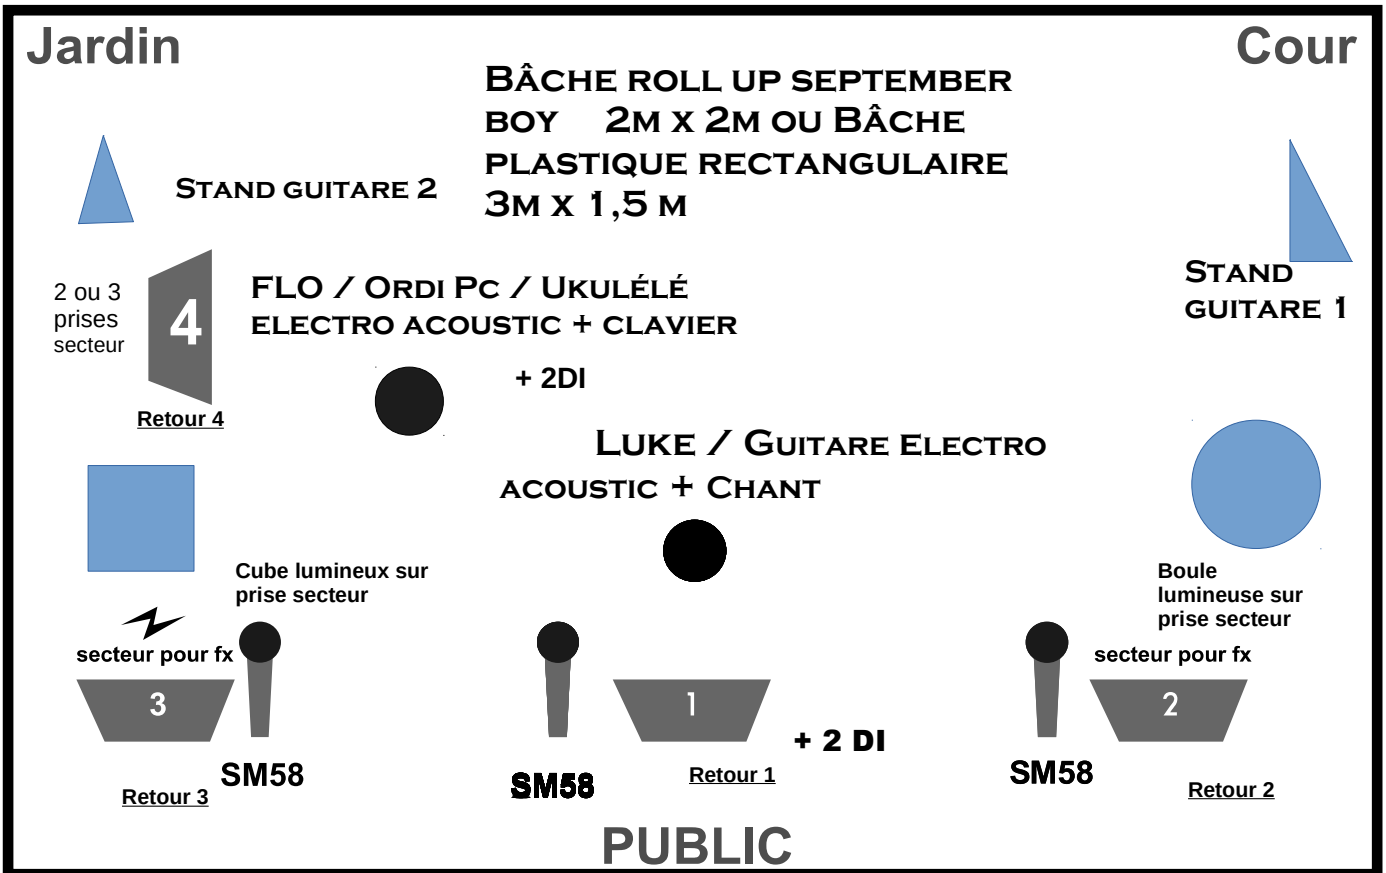

Set : 9 TITRES – 60 MINUTES

Voie Nom

Micros

Voie	Nom	Micros
1	Voix	SM58
2	Guitare 1	DI 1
3	Guitare 2	DI 2
4	Pedale jamann	Prise jack
5	Pedale accordage	Prise jack
6	Ukulélé électro	DI 3
7	OH L	Statique SM81/KM184/C414
8	OH R	Statique SM81/KM184/C414
9	Pc Portable	2 Prises secteur (pc+carte son)
10	Sortie carte son RME	FIREFACE 400 : 2 Jacks L/R
11		
12		
13		
14		
15	Choeur Gtr	SM58
16	Reverb L	En régie - Lexicon/Tc elec.
17	Reverb R	En régie - Lexicon/Tc elec.
18	Delay L	En régie - Tc Elec.
19	Delay R	En régie - Tc Elec.

1 MUSICIEN GUITARE + VOIX 1
INGÉ SON (SI PRÉCISÉ AVANT)

1 CLAVIER/PADS/GUITARE
ELECTRIQUE (SI PRÉCISÉ
AVANT)

Catering : Boissons fraîches :

Jus de fruits, Mini bouteilles Honest,
sodas

Chewing Gums, biscuits sucrés et salés
& fruits en loge. Repas équilibrés.