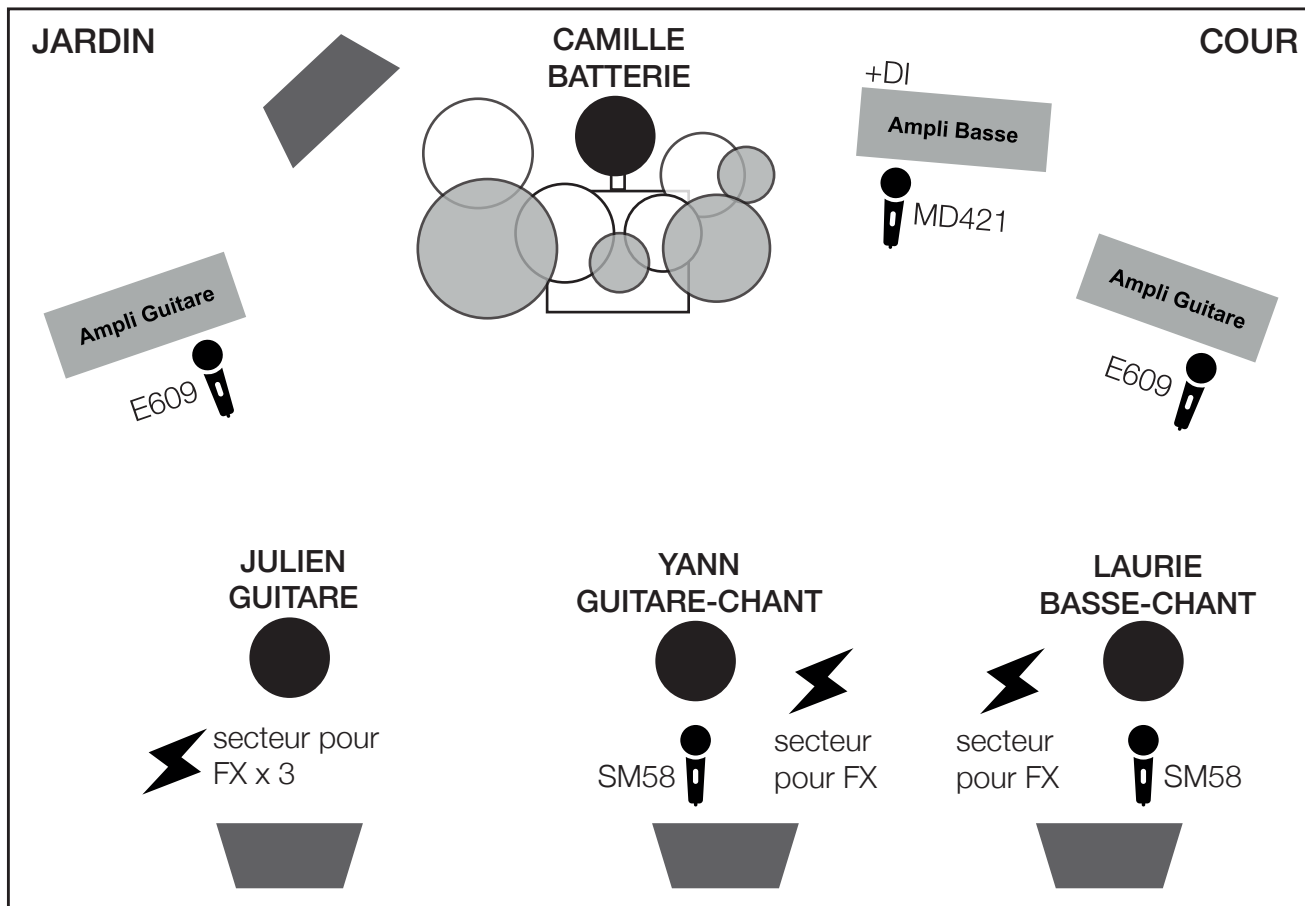

PLAN DE SCÈNE - PATCH-LIST

STUBBORN TREES

PUBLIC

Voie	Nom	Micros
1	Basse Ampli	MD421/Electrovoice RE20
2	Basse DI	DI
3	Guitare Ampli	E609 ou SM57
4	Guitare Ampli	E609 ou SM57
5	Batterie Grosse Caisse	type beta 52
6	Batterie Caisse Claire	type SM57
7	Batterie Toms/cymbales	Overhead type PG81 ou SM94
8	Voix Yann	SM58 - Aller-retour pour pédale
9	Voix Laurie	SM58
10	Reverb L	En régie - Lexicon/Tc elec.
11	Reverb R	En régie - Lexicon/Tc elec.
12	Delay L	En régie - Tc Elec.
13	Delay R	En régie - Tc Elec.

Voix(8-9)

Groupe de **rock alternatif**. 4 personnes.

Durée du set : 50 minutes, 15 morceaux, sans pause.

4 circuits de retour au minimum.

Matériel du groupe :

- Guitare électrique Fender + Ampli Vox AC30 + pédalier Boss + Micro SM58 + pédale chant BOSS VE-20
- Basse électrique Washburn + Ampli basse Fender Rumble 200 + pédalé over-drive + Micro SM58
- Guitare électrique Gibson + Ampli Vox AC30 + pédalier
- Batterie Tama, 1 charley Zildjian et 4 cymbales Zildjian.

Rider accueil :

- Serviettes, gourdes, bières, fruits, café, cidre
- 3 stands de guitare